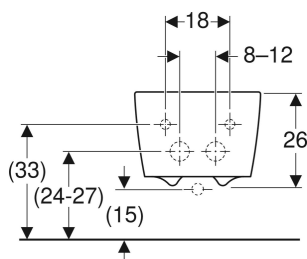

Bidet sospeso Geberit iCon Square fissaggio nascosto

Figura di esempio

DESTINAZIONI D'USO

- Per rubinetti monoforo con tubi di raccordo flessibili

PROPRIETÀ

- Sospeso
- Allacciamento idrico nascosto
- Fissaggio semplice con Easy Fast Fixing (tipo EFF3)
- Fissaggio nascosto

DATI TECNICI

Materiale Vetrochina

MATERIALE IN DOTAZIONE

- Materiale di fissaggio

DA ORDINARE SEPARATAMENTE

- Scarico prolungato per sifone

INFO

- Fissaggio semplice a parete Geberit tipo EFF3
- Ceramiche disponibili con smalto KeraTect su richiesta. Tempo di consegna indicativo 8 settimane
- Per una corretta installazione del bidet si raccomanda di predisporre le barre filettate ad una distanza dalla parete finita di 11 cm

No. art.	Colore / superficie	Troppo pieno	B cm	H cm	T cm
231910000	Bianco	Visibile	35	26	54
231910600	Bianco / KeraTect	Visibile	35	26	54