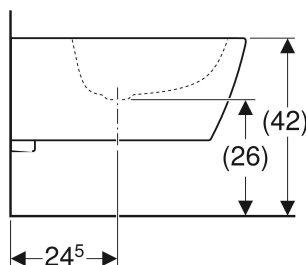

Bidet sospeso Geberit iCon Square fissaggio nascosto

Figura di esempio

DESTINAZIONI D'USO

- Per rubinetti monoforo con tubi di raccordo flessibili

PROPRIETÀ

- Sospeso
- Allacciamento idrico nascosto
- Fissaggio semplice con Easy Fast Fixing (tipo EFF3)
- Fissaggio nascosto

DATI TECNICI

Materiale Vetrochina

MATERIALE IN DOTAZIONE

- Materiale di fissaggio

DA ORDINARE SEPARATAMENTE

- Scarico prolungato per sifone

INFO

- Fissaggio semplice a parete Geberit tipo EFF3
- Ceramiche disponibili con smalto KeraTect su richiesta. Tempo di consegna indicativo 8 settimane
- Per una corretta installazione del bidet si raccomanda di predisporre le barre filettate ad una distanza dalla parete finita di 11 cm

No. art.	Colore / superficie	Troppo pieno	B cm	H cm	T cm
231910000	Bianco	Visibile	35	26	54
231910600	Bianco / KeraTect	Visibile	35	26	54