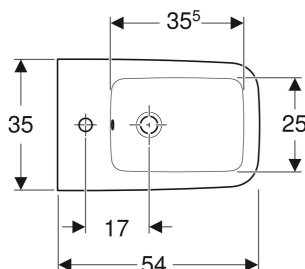

Bidet sospeso Geberit iCon Square fissaggio nascosto

Figura di esempio

DESTINAZIONI D'USO

- Per rubinetti monoforo con tubi di raccordo flessibili

PROPRIETÀ

- Sospeso
- Allacciamento idrico nascosto
- Fissaggio semplice con Easy Fast Fixing (tipo EFF3)
- Fissaggio nascosto

DATI TECNICI

Materiale Vetrochina

MATERIALE IN DOTAZIONE

- Materiale di fissaggio

DA ORDINARE SEPARATAMENTE

- Scarico prolungato per sifone

INFO

- Fissaggio semplice a parete Geberit tipo EFF3
- Ceramiche disponibili con smalto KeraTect su richiesta. Tempo di consegna indicativo 8 settimane
- Per una corretta installazione del bidet si raccomanda di predisporre le barre filettate ad una distanza dalla parete finita di 11 cm

No. art.	Colore / superficie	Troppo pieno	B cm	H cm	T cm
231910000	Bianco	Visibile	35	26	54
231910600	Bianco / KeraTect	Visibile	35	26	54